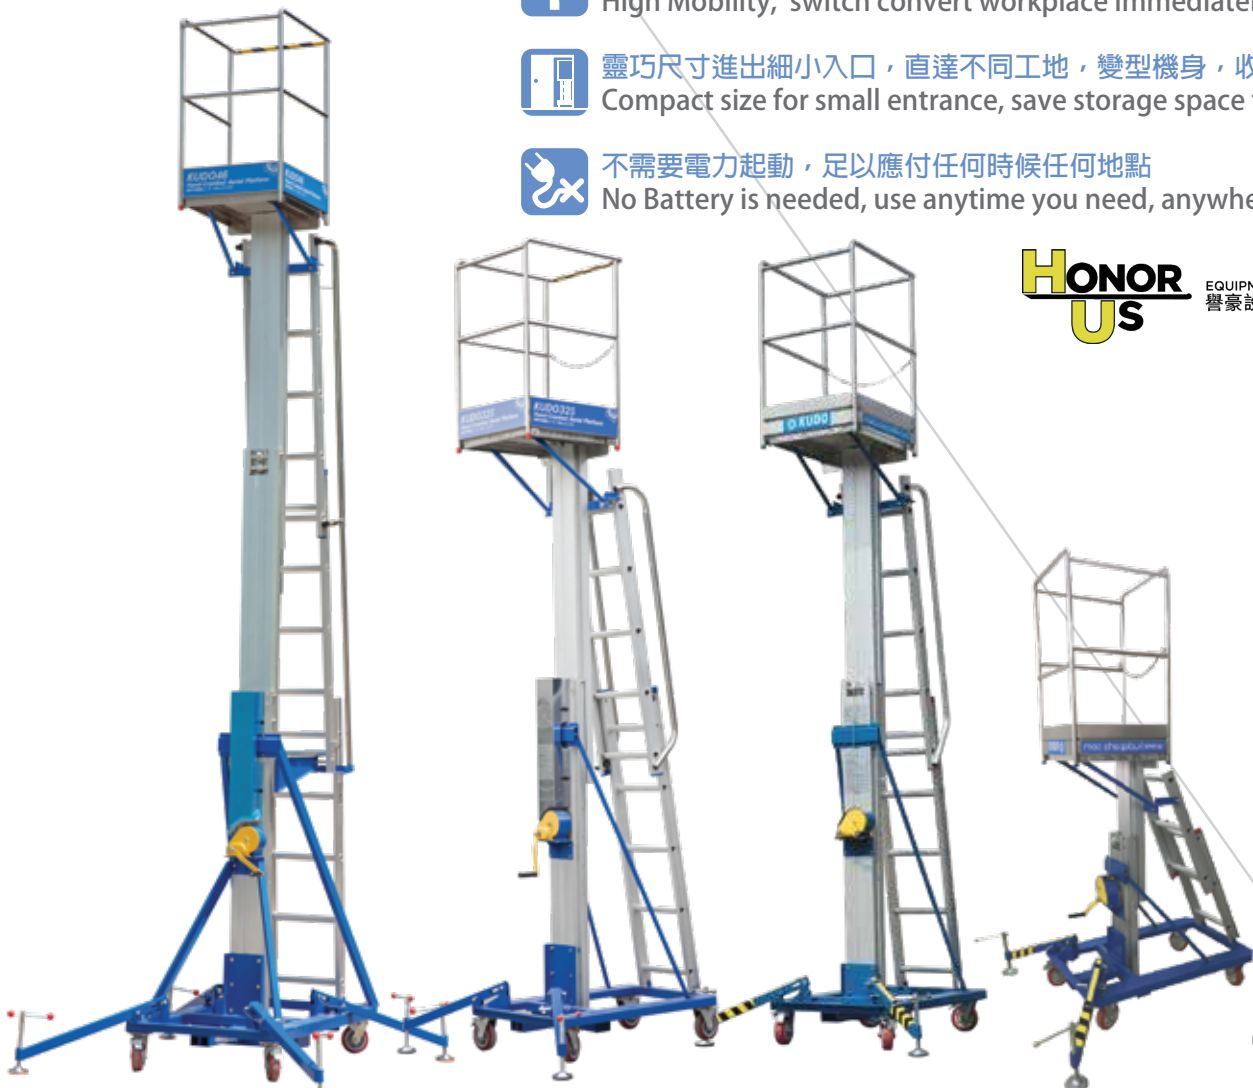

KUDO

廣達工業有限公司

KUDO手搖移動梯 輕鬆主宰高空工作

通過CE安全認證，全方位措施確保安全
It's CE certified, absolutely safe

極致靈活表現，瞬間轉換工作地點
High Mobility, switch convert workplace immediately

靈巧尺寸進出細小入口，直達不同工地，變型機身，收納方便
Compact size for small entrance, save storage space too

不需要電力起動，足以應付任何時候任何地點
No Battery is needed, use anytime you need, anywhere you want

HONOR
US

EQUIPMENT(HK)LIMITED
譽豪設備(香港)有限公司

KUDO 46

KUDO 32S

KUDO 32

KUDO 15